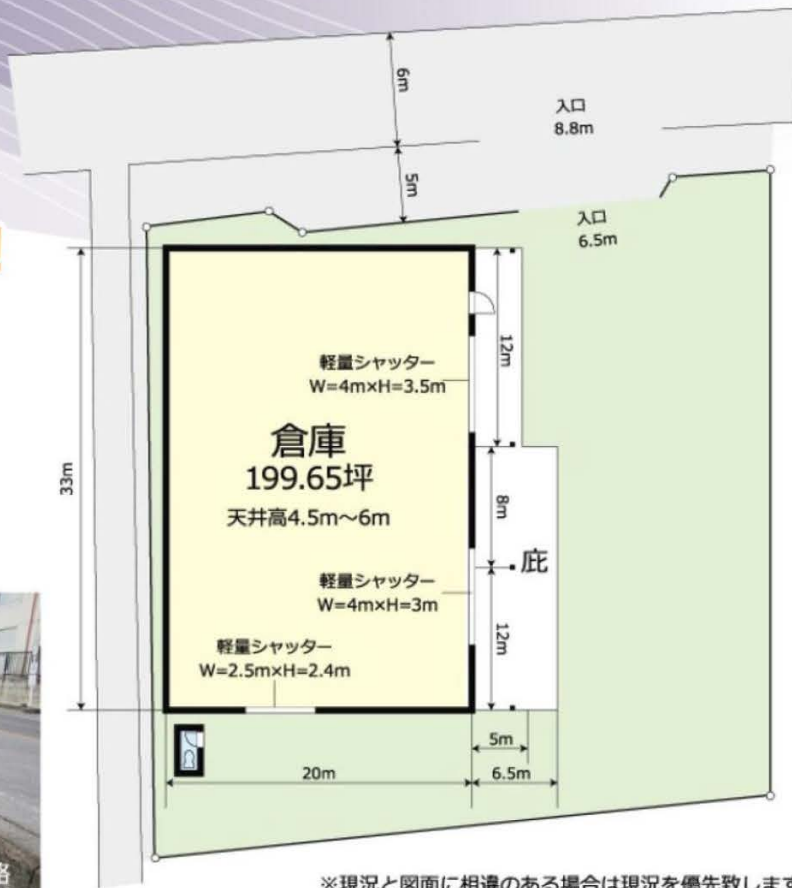

## 埼玉県杉戸町清地 倉庫199坪

外観

- ◆ 広い駐車スペース!!
- ◆ トレーラー・大型車進入可!!
- ◆ 作業所に最適!!

東武伊勢崎・大師線

「東武動物公園駅」2 Km

圏央道「幸手IC」5 Km

※現況と図面に相違のある場合は現況を優先致します。

### ■ アクセスマップ

倉庫内

前面道路

### ■ 物件概要

- 所在 / 埼玉県北葛飾郡杉戸町清地1304-6
- 建物面積 / 倉庫 : 660.00㎡ (199.65坪)
- 敷地面積 / 1,941.72㎡ (587.37坪)
- 用途地域 / 市街化調整区域
- 構造 / 鉄骨造・平家建・倉庫1棟