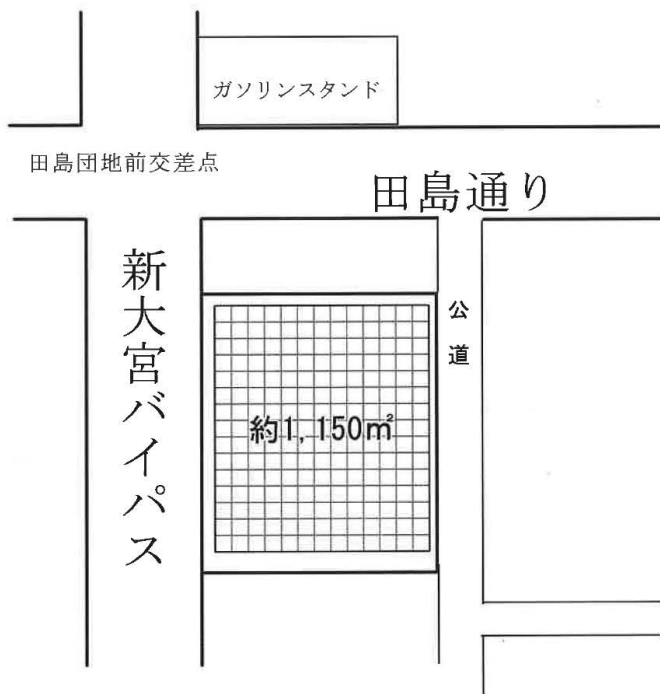

貸土地

西浦和

★★新大宮バイパス至近★★

- ◎資材置き場
- ◎一括駐車場
- ◎トラック用駐車場

現地地図

種目	貸土地
最寄駅	JR西浦和駅
賃料	550,000円 (税込み)
所在地	さいたま市南区曲本 1丁目
交通	JR武蔵野線 西浦和 徒歩16分

賃借条件	保証金		権利金	
	礼金	1ヶ月	敷金	2ヶ月
	契約期間	3年	更新	
	共益費			
土地	土地面積	約1,290㎡	用途地域	第1種住
備考	現況	空	引渡し	相談
	その他	諸条件応相談		